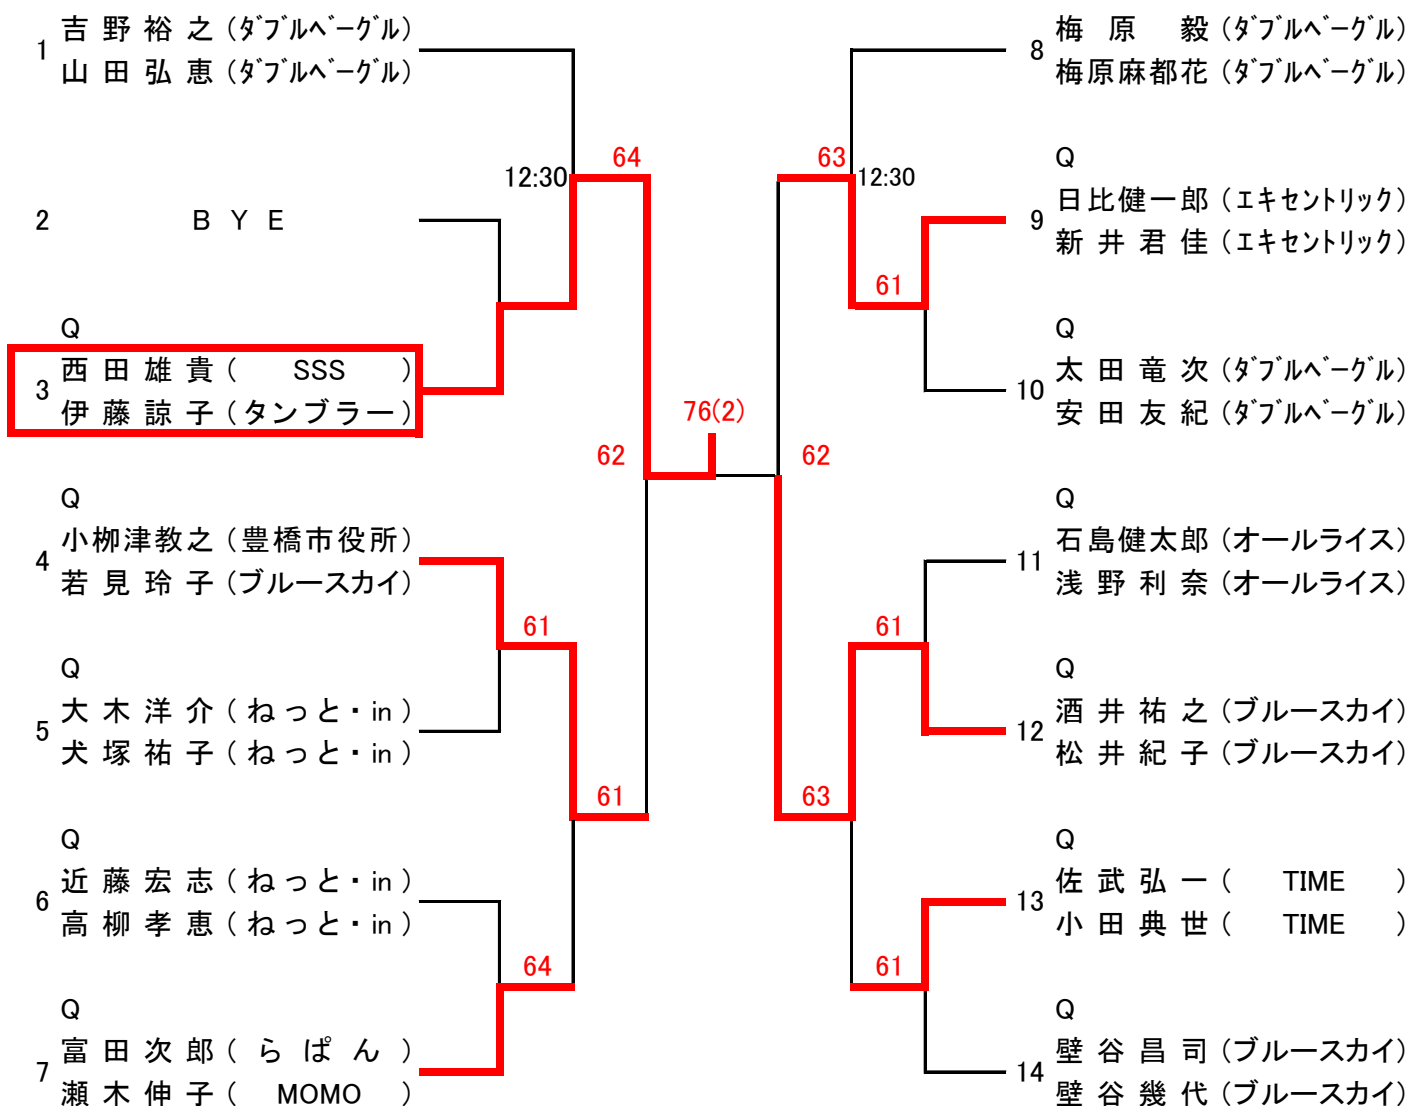

[ B ク ラ ス 本 戦 ]

11月24日(日) 岩田コート

本戦 1セットマッチ(6-6後タイブレイク)

[ シード順位 ]

(1)吉野・山田

(2)梅原・梅原