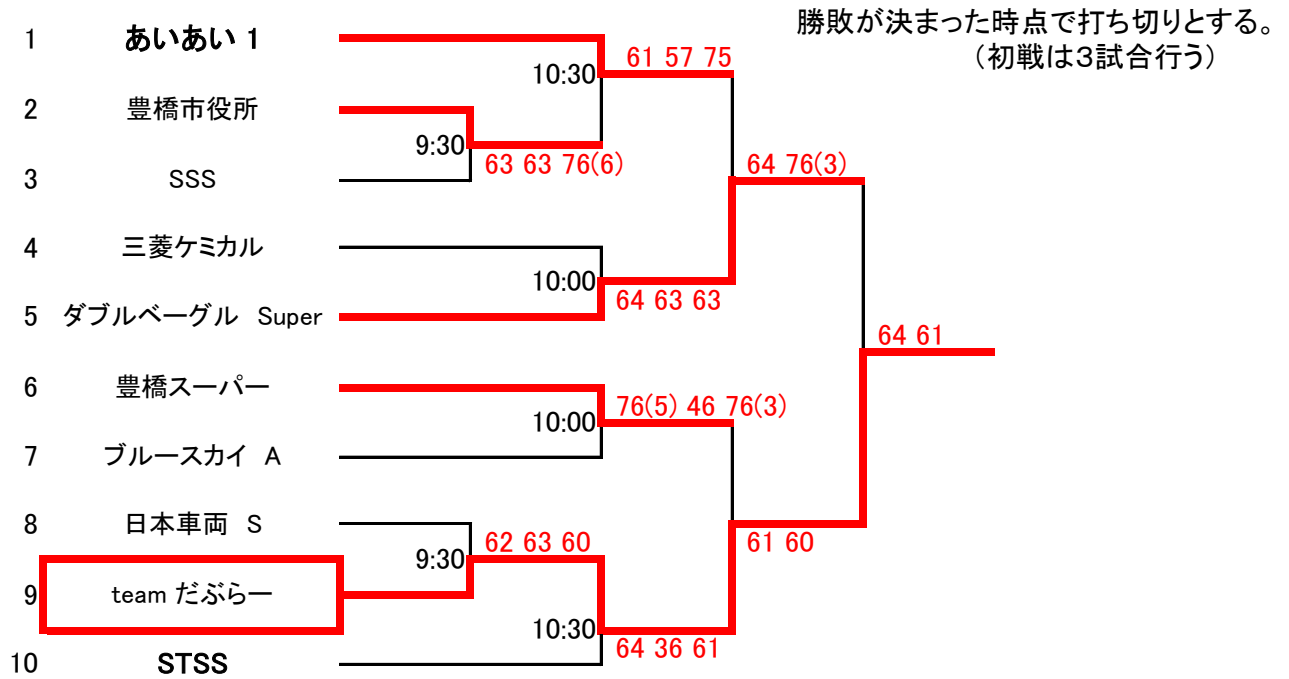

男子決勝トーナメント

2月25日 岩田コート

シード1

あいあい 1	監督	岡田 啓孝
岡田 啓孝	清水 洋	日下 和也
佐藤 大輔	石川 裕之	高部 翼

シード2

STSS	監督	山本 八重子
石原 康弘	今井 久晶	杉浦 達也
後藤 幸司	小池 裕太	渡辺 里司

女子決勝トーナメント

2月25日 岩田コート