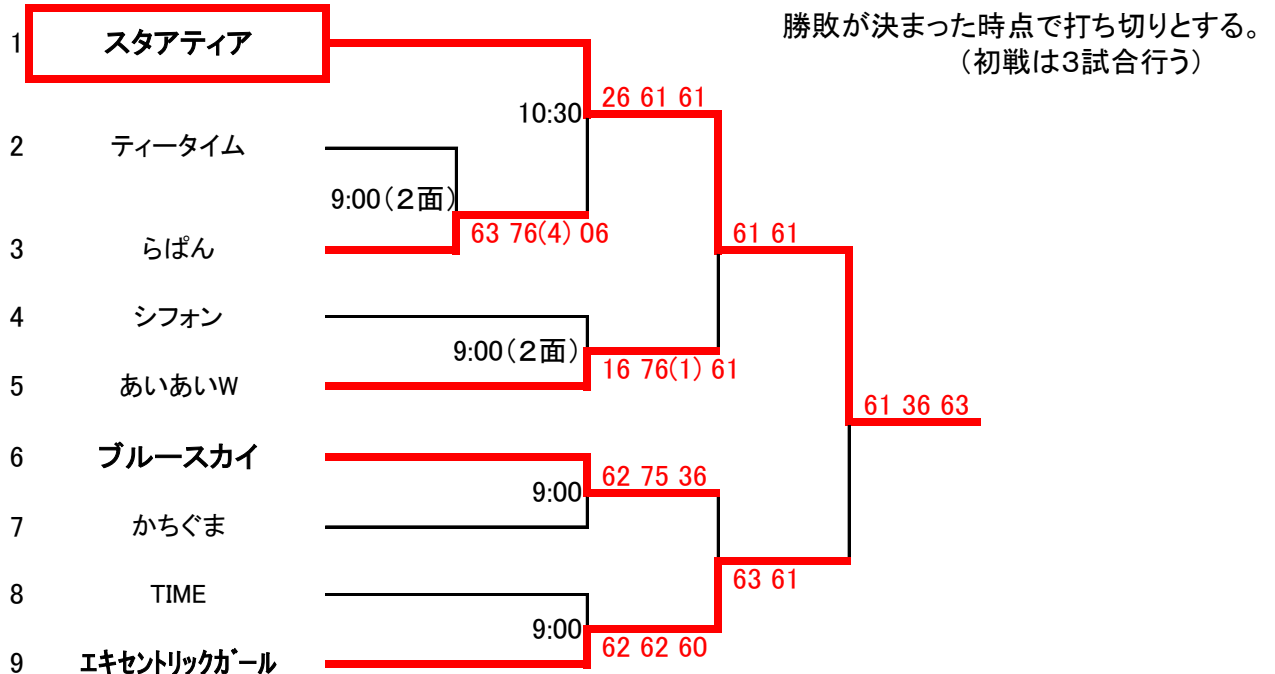

男子決勝トーナメント

2月25日 岩田コート

シード1

あいあい 1	監督	岡田 啓孝
岡田 啓孝	清水 洋	日下 和也
佐藤 大輔	石川 裕之	高部 翼

シード2

STSS	監督	山本 八重子
石原 康弘	今井 久晶	杉浦 達也
後藤 幸司	小池 裕太	渡辺 里司

女子決勝トーナメント

2月25日 岩田コート