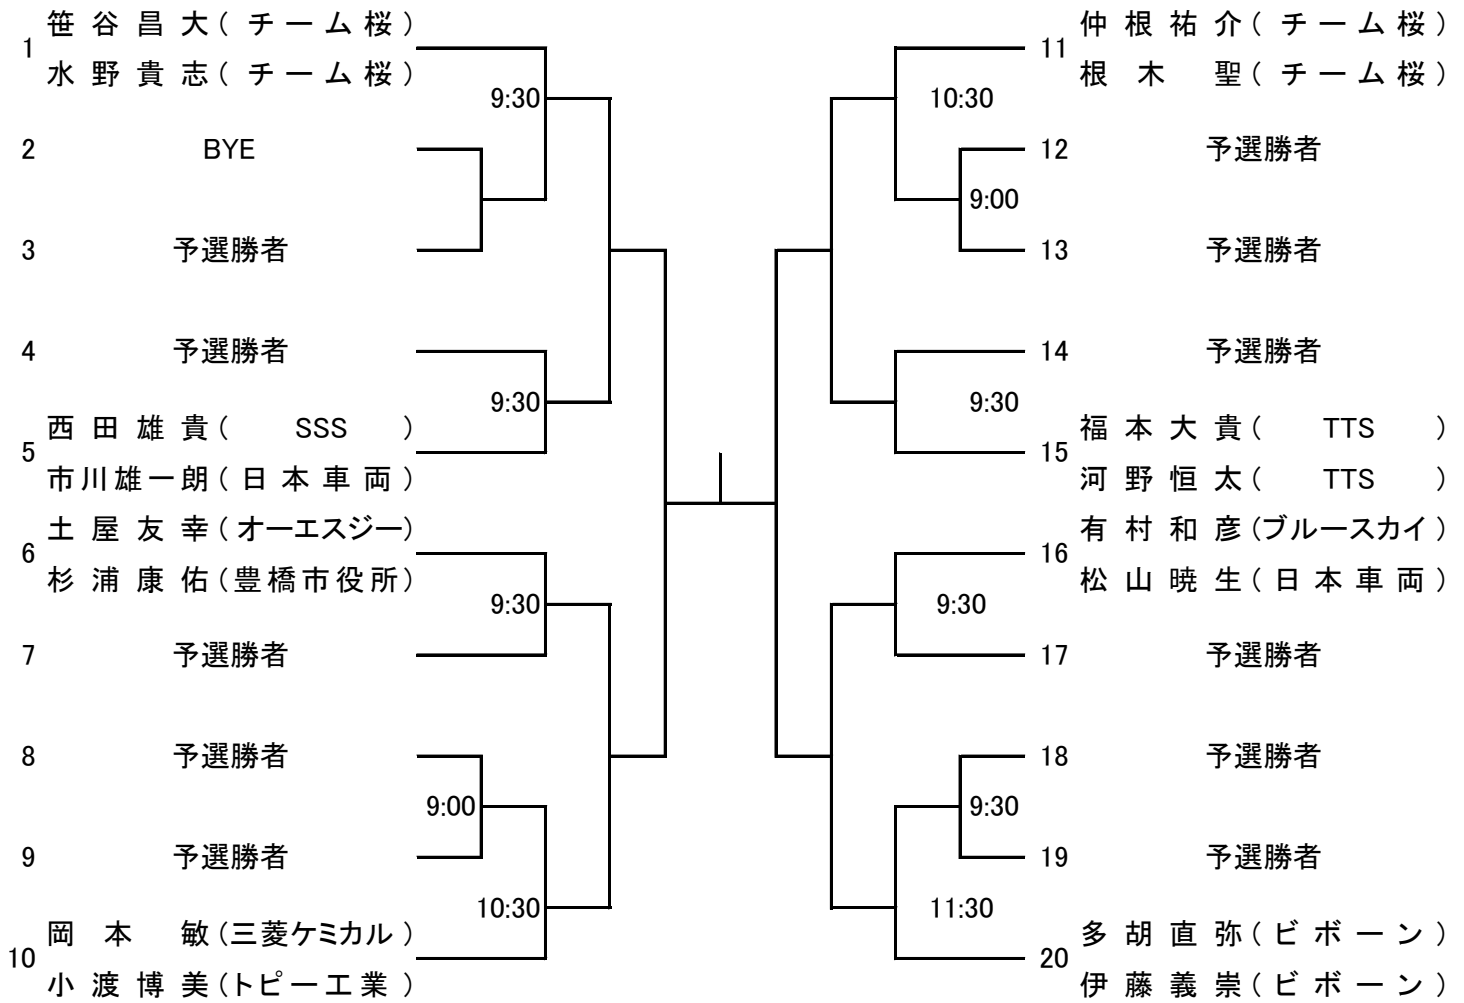

男子本戦

[シード順位] (1)笹谷・水野 (2)多胡・伊藤 (3~4)岡本・小渡 仲根・根木
(5~8)西田・市川 土屋・杉浦 福本・河野 有村・松山

- ・1セットマッチ(6-6後タイブレイク採用)
- ・試合前の練習は、サービス4本のみとする
- ・試合終了後、勝者は本部に結果を報告すること

女子本戦

[シード順位] (1)小渡・太田 (2)岸本・宮城 (3~4)佐藤・朝倉 野田・神谷

[ダイレクトイン] 永井 香澄(Teamあいあい)
永井 佑実(Teamあいあい)

- ・1セットマッチ(6-6後タイブレイク採用)
- ・試合前の練習は、サービス4本のみとする
- ・試合終了後、勝者は本部に結果を報告すること