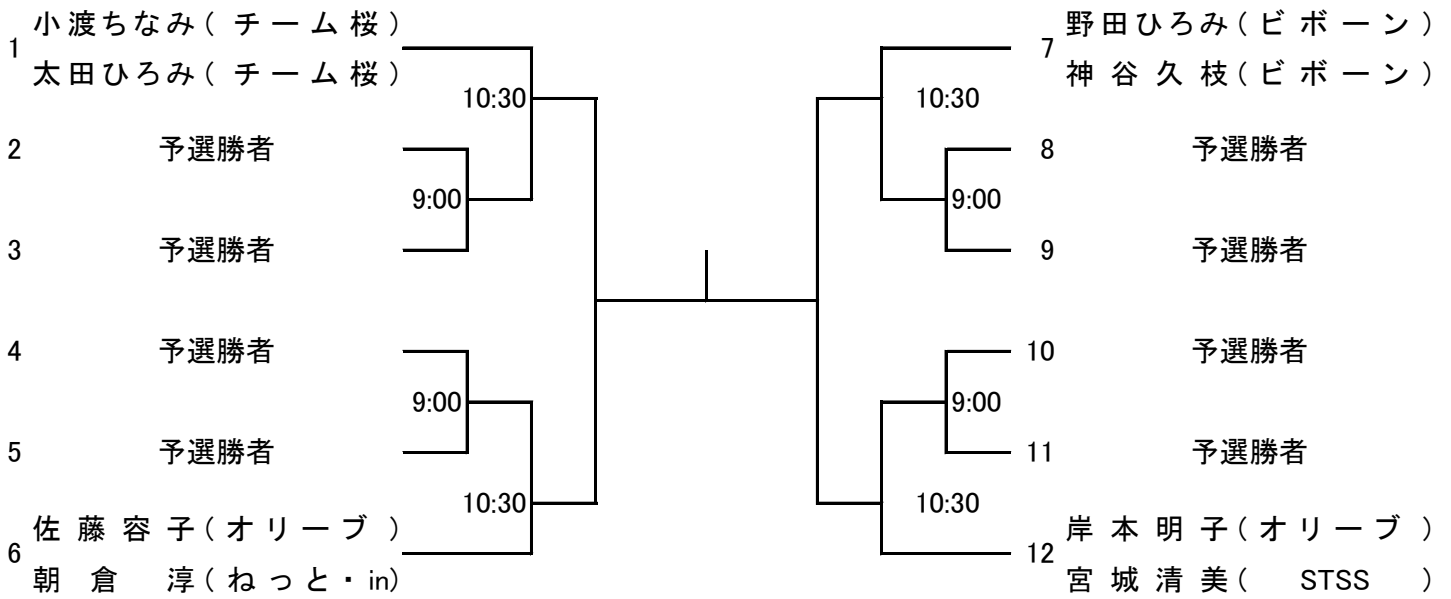

男子本戦

[シード順位] (1)笹谷・水野 (2)多胡・伊藤 (3~4)岡本・小渡 仲根・根木
(5~8)西田・市川 土屋・杉浦 福本・河野 有村・松山

- ・1セットマッチ(6-6後タイブレイク採用)
- ・試合前の練習は、サービス4本のみとする
- ・試合終了後、勝者は本部に結果を報告すること

女子本戦

[シード順位] (1)小渡・太田 (2)岸本・宮城 (3~4)佐藤・朝倉 野田・神谷

[ダイレクトイン] 永井 香澄(Teamあいあい)
永井 佑実(Teamあいあい)

- ・1セットマッチ(6-6後タイブレイク採用)
- ・試合前の練習は、サービス4本のみとする
- ・試合終了後、勝者は本部に結果を報告すること