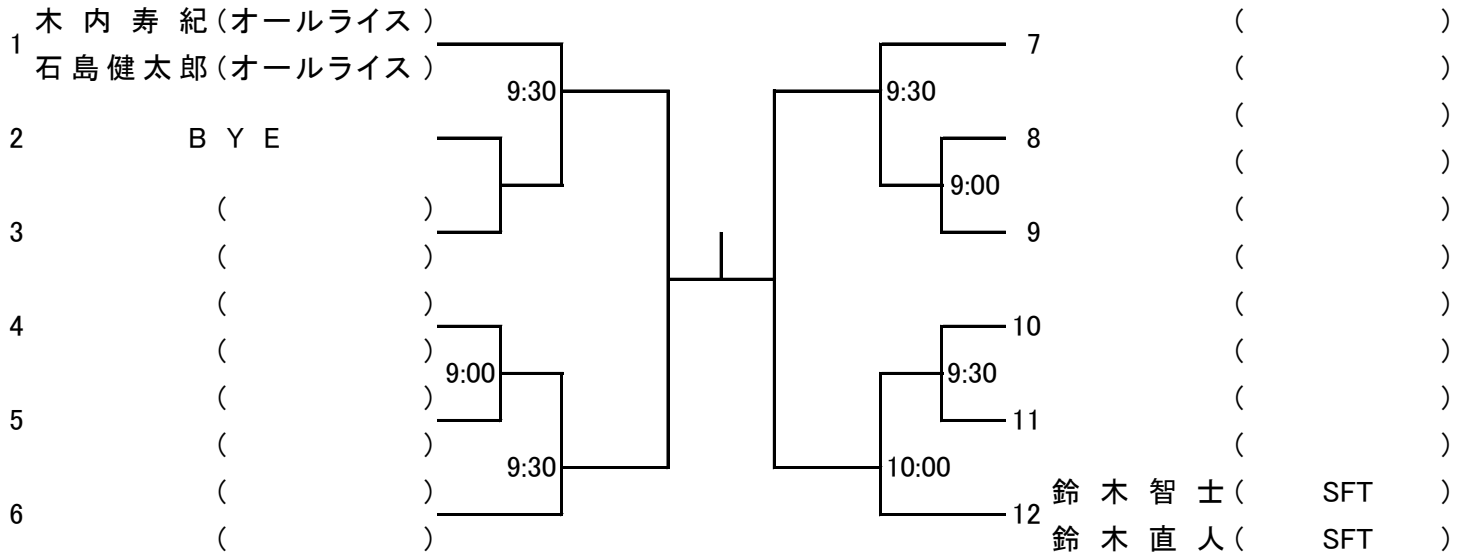

2022年7月10日(日) 岩田コート

[男子 B 級 本 戦]

・1セットマッチ(6-6後タイブレイク採用)

2022年7月10日(日) 岩田コート

[女子 B 級 本 戦]

・1セットマッチ(6-6後タイブレイク採用)