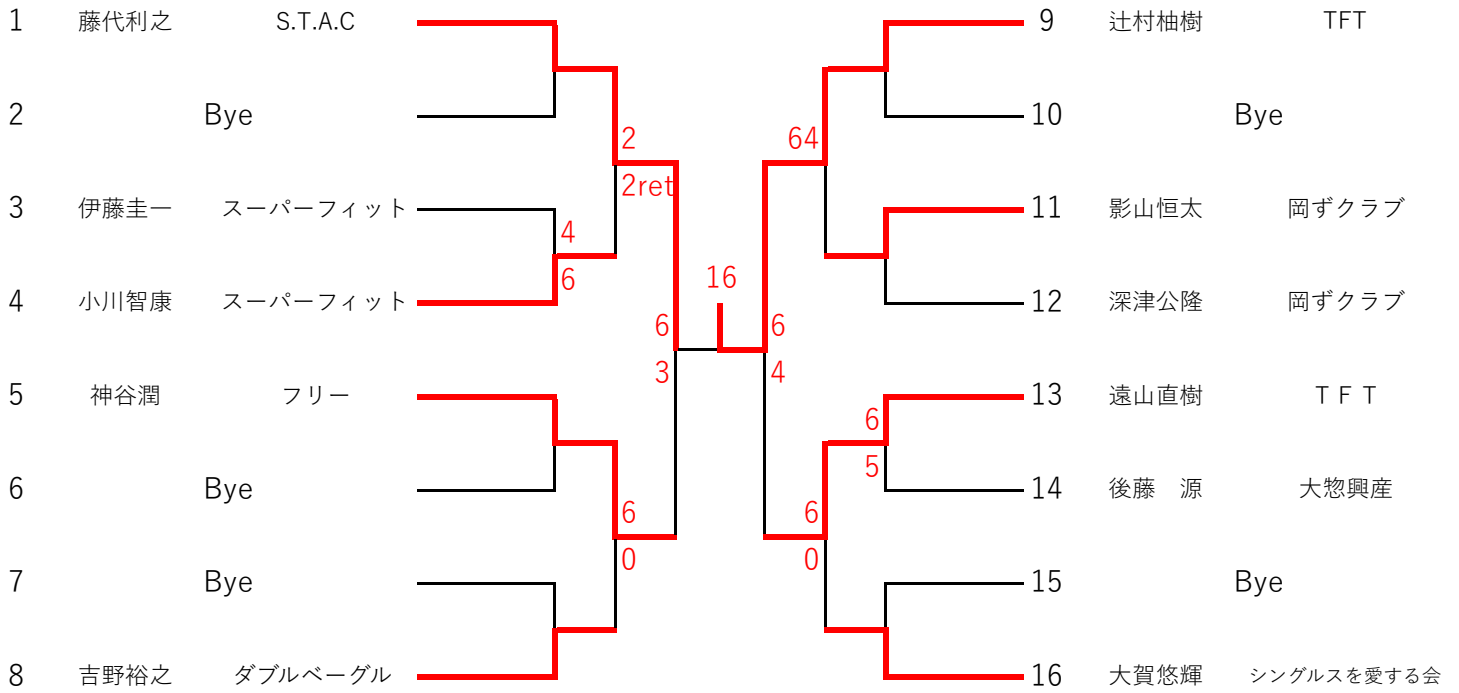

一般男子 本戦 (2位トーナメント)

※本選は1セットマッチ
(ノーアドバンテージ)