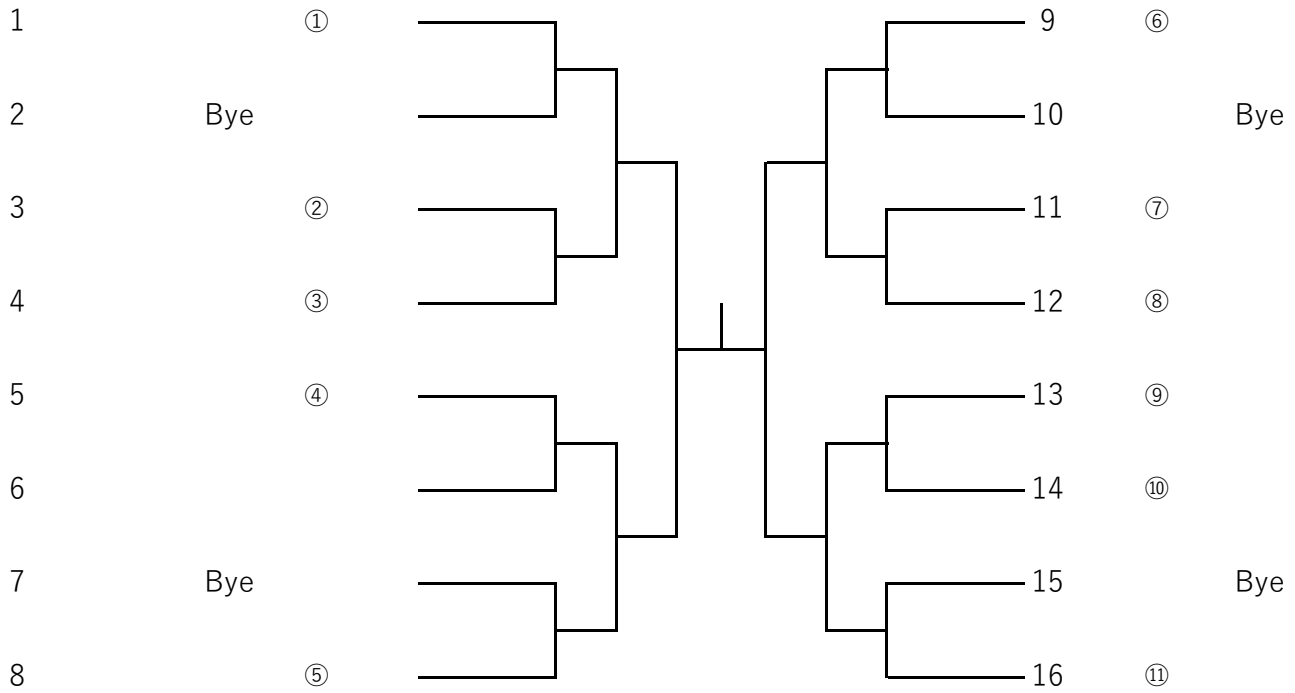

一般男子 本戦 (2位トーナメント)

※本選は1セットマッチ
(ノーアドバンテー)